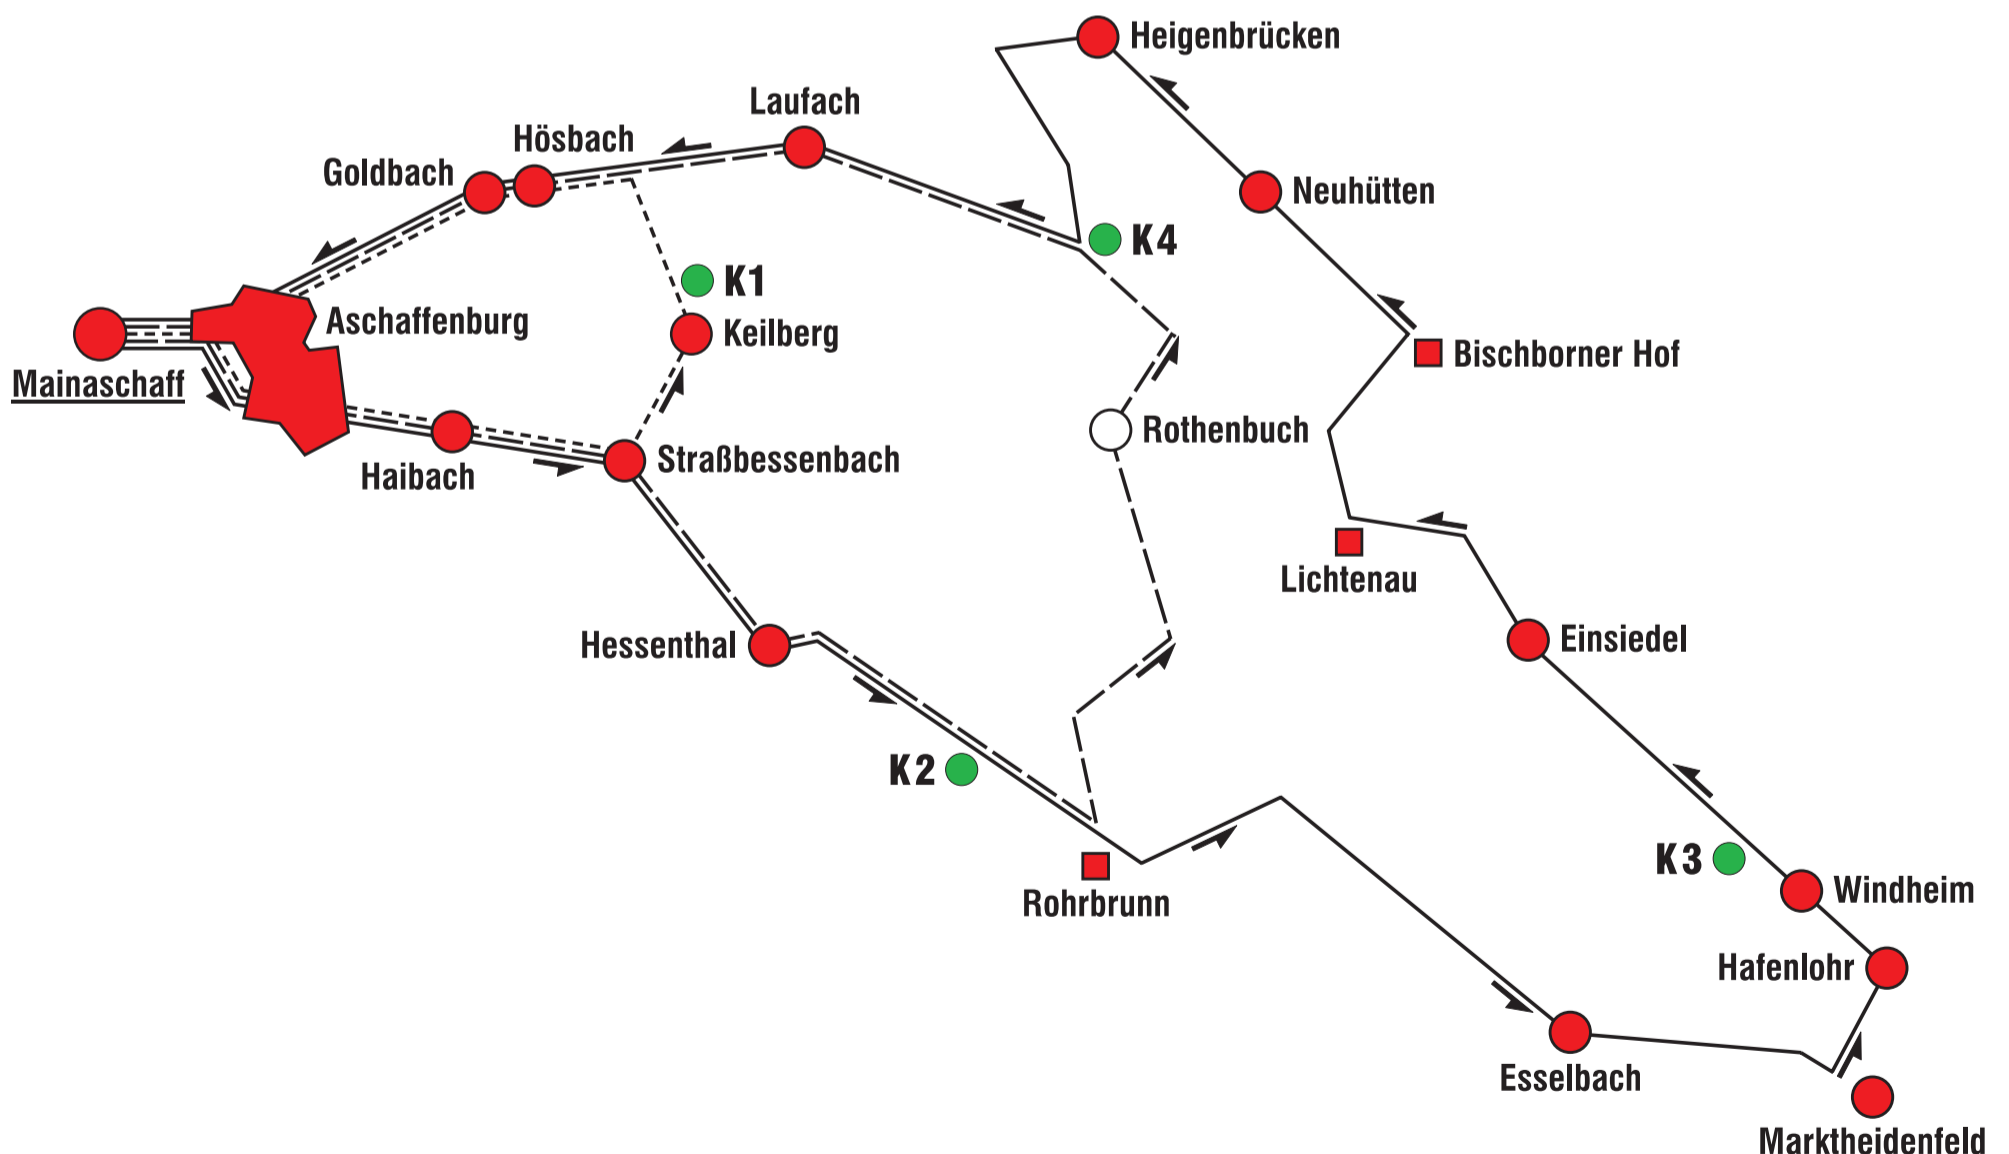

38. Speffarträubertour

1. Juli

2018

mit 23 km Volksradfahren und Touren von
41 km, 75 km, 115 km Länge, sowie

→ Speffarträuber Extrem ←

mit 161 km und 2600 Höhenmetern

Start und Ziel ist die Maintalhalle Mainaschaff in der Jahnstraße.

Startzeiten von 6.30 bis 9.00 Uhr - **Extremstrecke bis 8.00 Uhr**

Start Volksradfahren von 8.00 bis 11.00 Uhr

Kontrollschluss 15.00 Uhr. Für Speisen und Getränke ist bestens gesorgt.