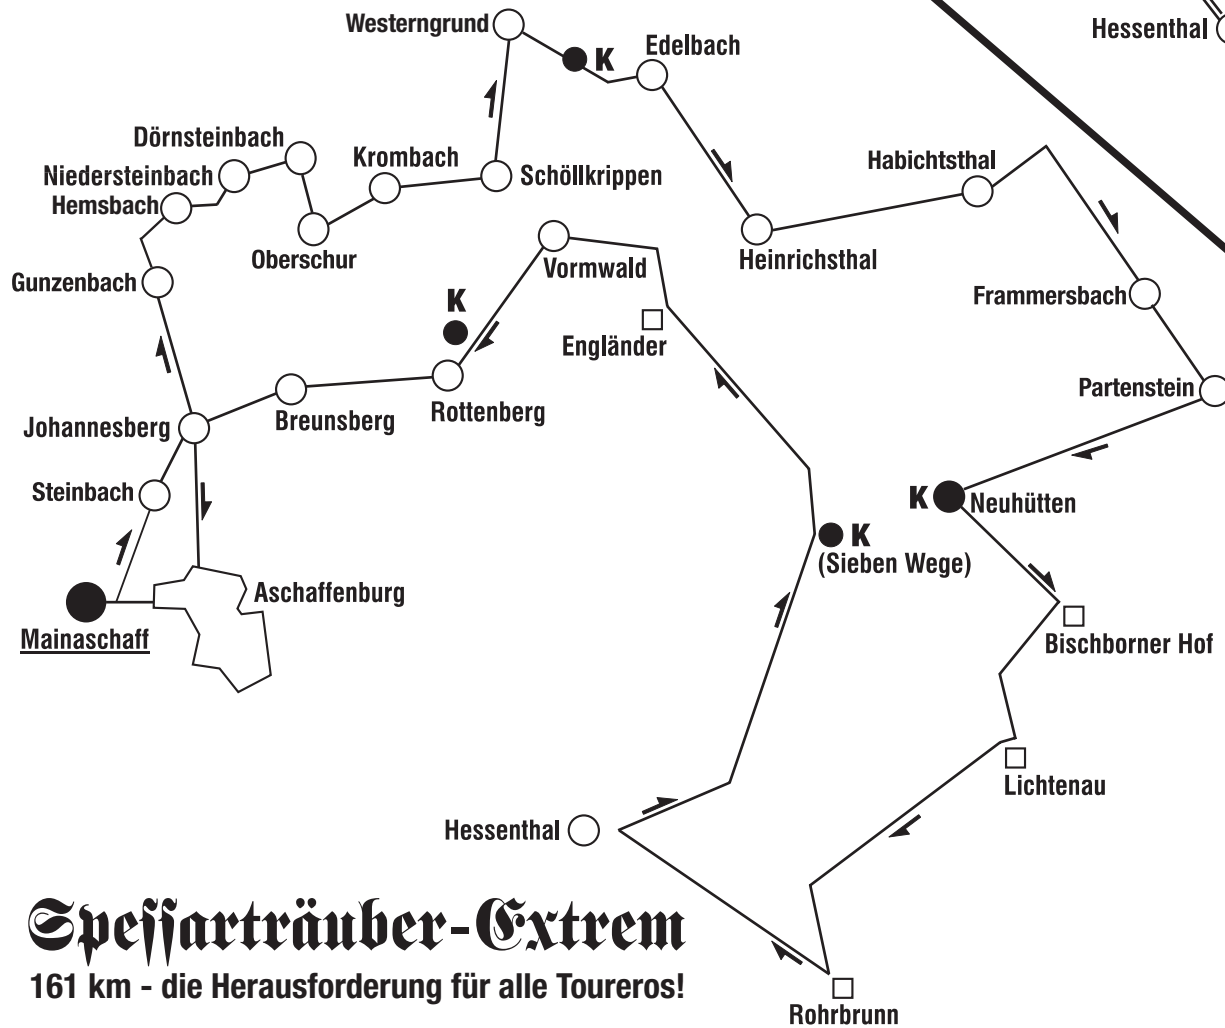

# Spejtartrübertour

115 km Strecke

75 km Strecke

41 km Strecke

# Spejtartrüber-Extrem

161 km - die Herausforderung für alle Toureros!