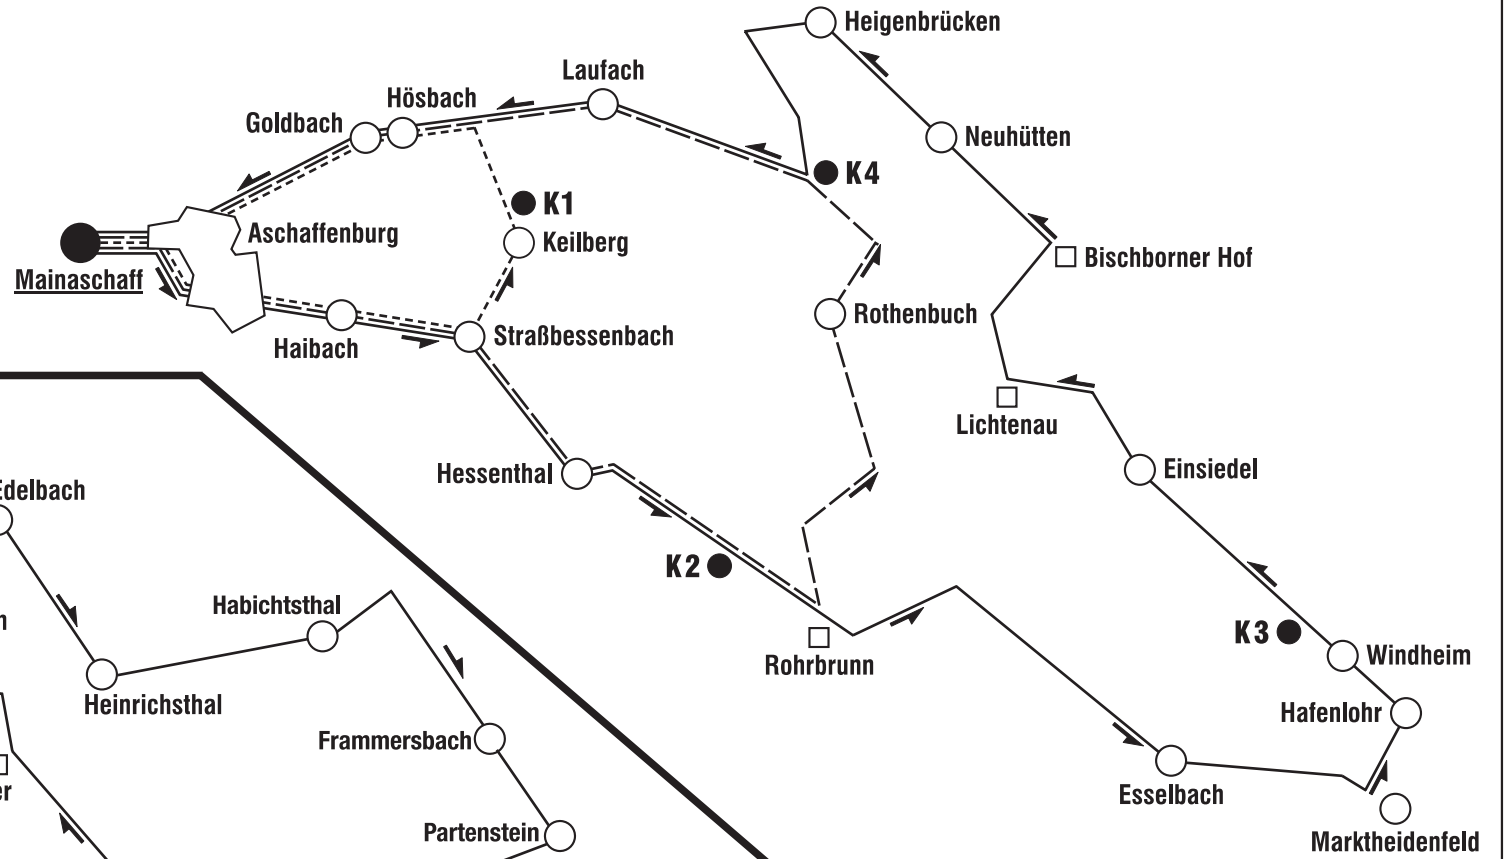

# Spejtartrübertour

115 km Strecke

75 km Strecke

41 km Strecke

# Spejtartrüber-Extrem

161 km - die Herausforderung für alle Toureros!